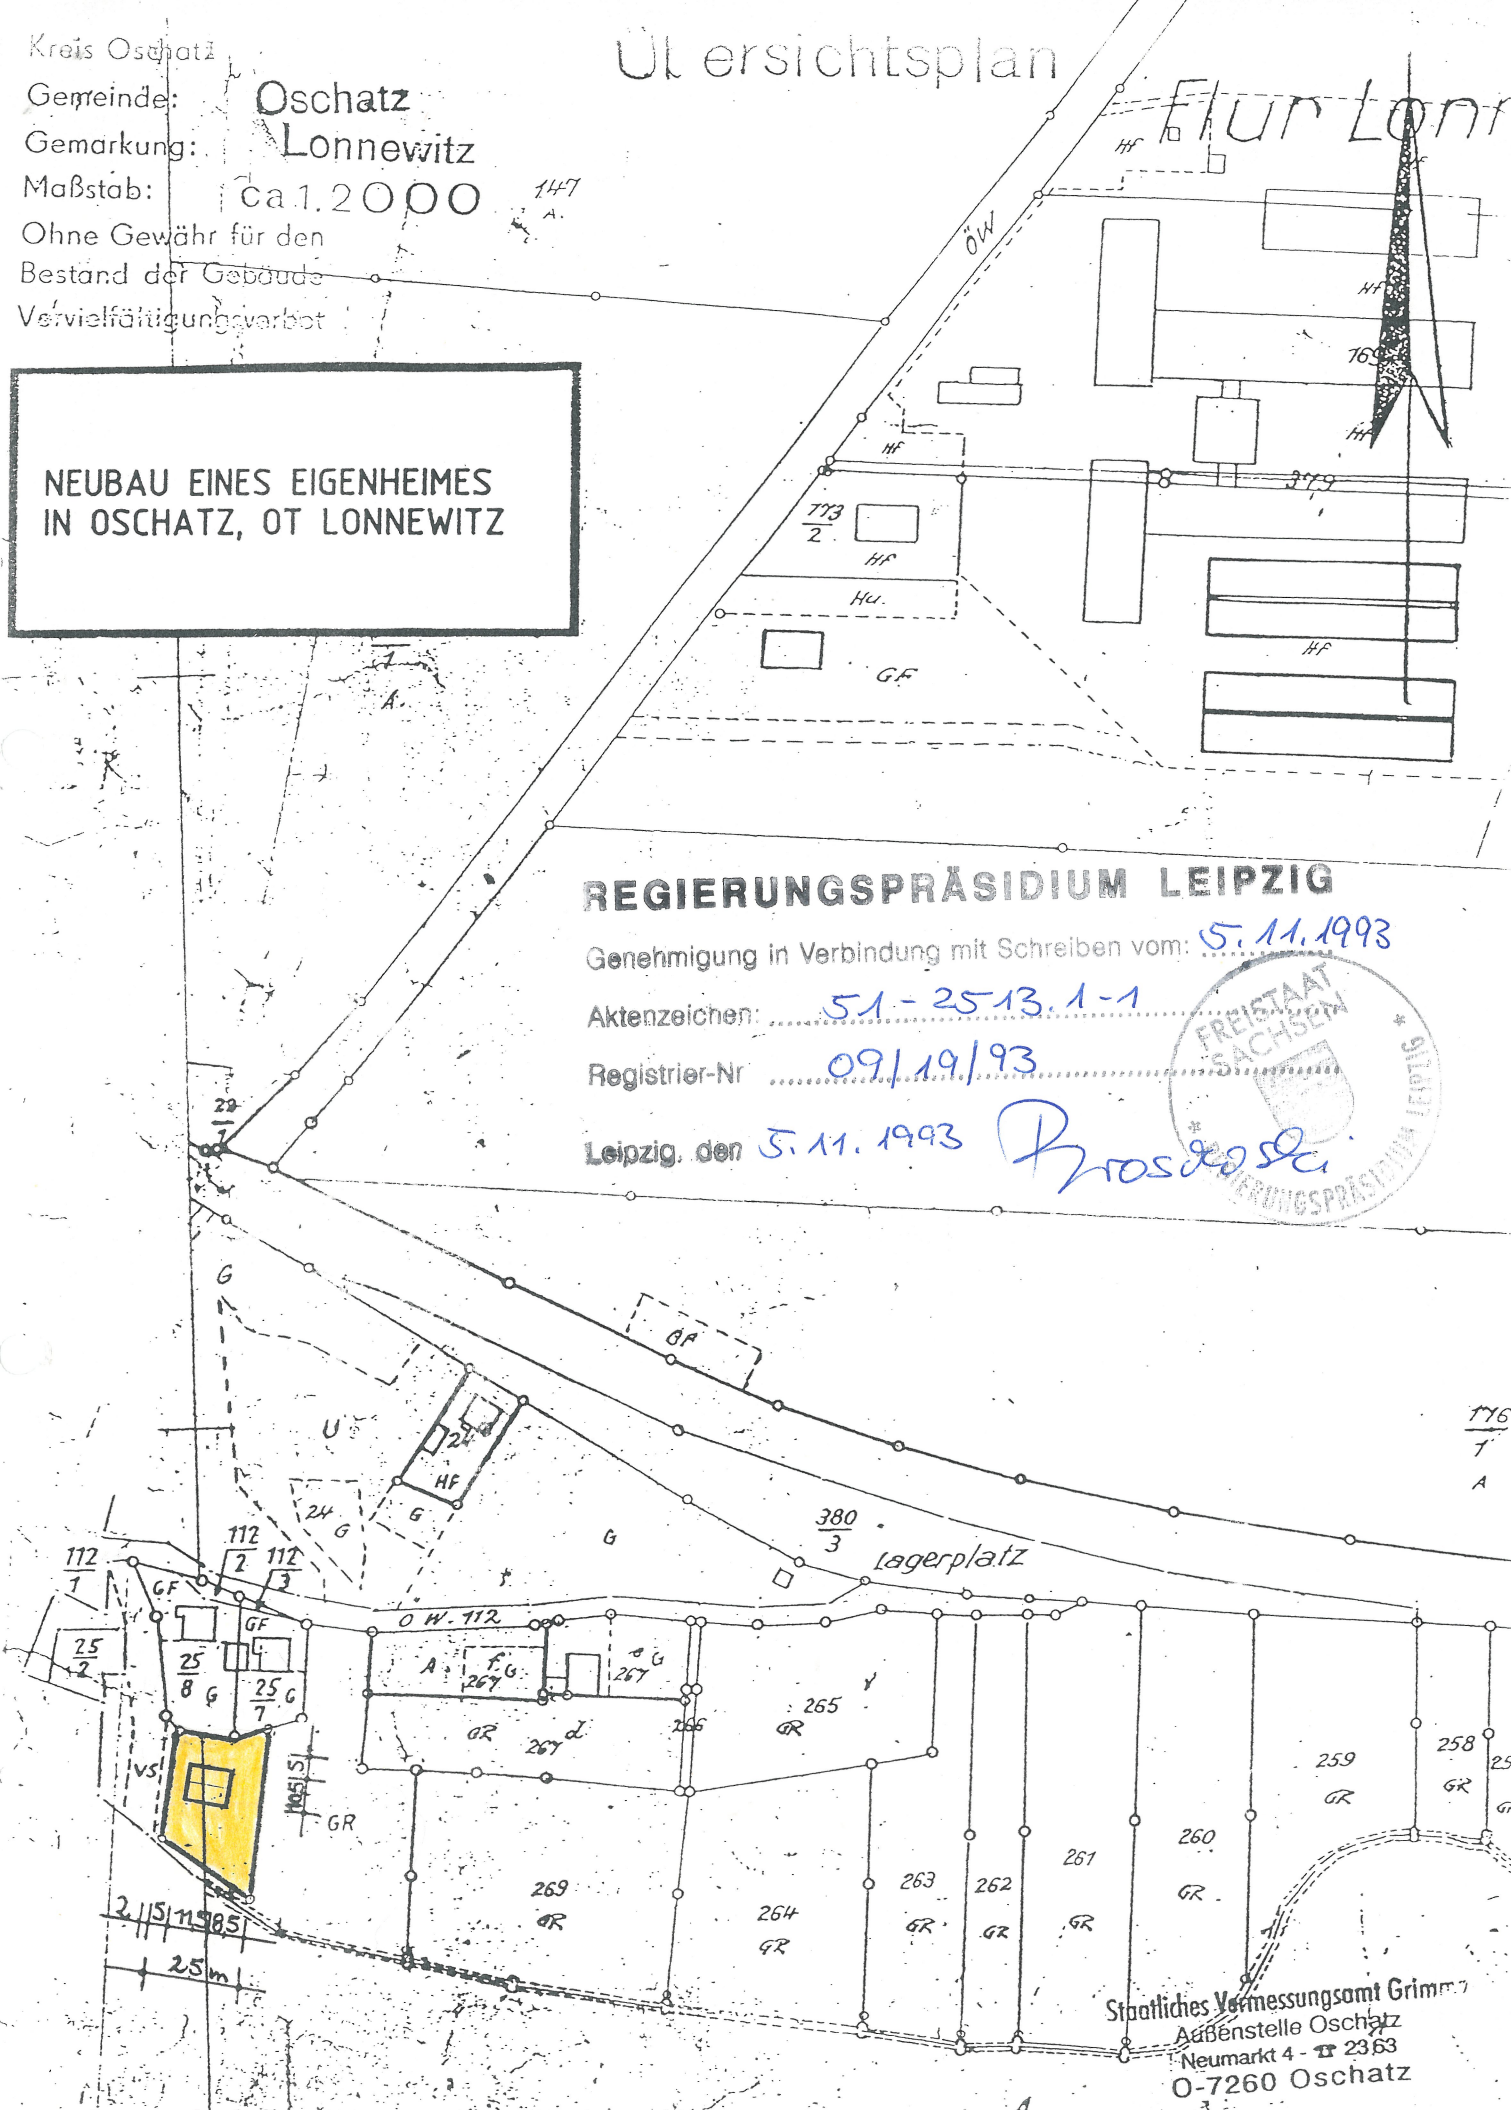

Kreis Oschatz

Gemeinde:

Oschatz

Gemarkung:

Lonnewitz

Maßstab:

ca. 1:2000

147
A.

Ohne Gewähr für den Bestand der Gebäude

Vervielfältigungsverbot

Ursichtsplan

Flur Lonnewitz

**NEUBAU EINES EIGENHEIMES
IN OSCHATZ, OT LONNEWITZ**

REGIERUNGSPRÄSIDIUM LEIPZIG

Genehmigung in Verbindung mit Schreiben vom: 5.11.1993

Aktenzeichen: 51-2513.1-1

Registrier-Nr. 09/19/93

Leipzig, den 5.11.1993

Prosdowski

Staatliches Vermessungsamt Grimnitz
Außenstelle Oschatz
Neumarkt 4 - T 2363
O-7260 Oschatz