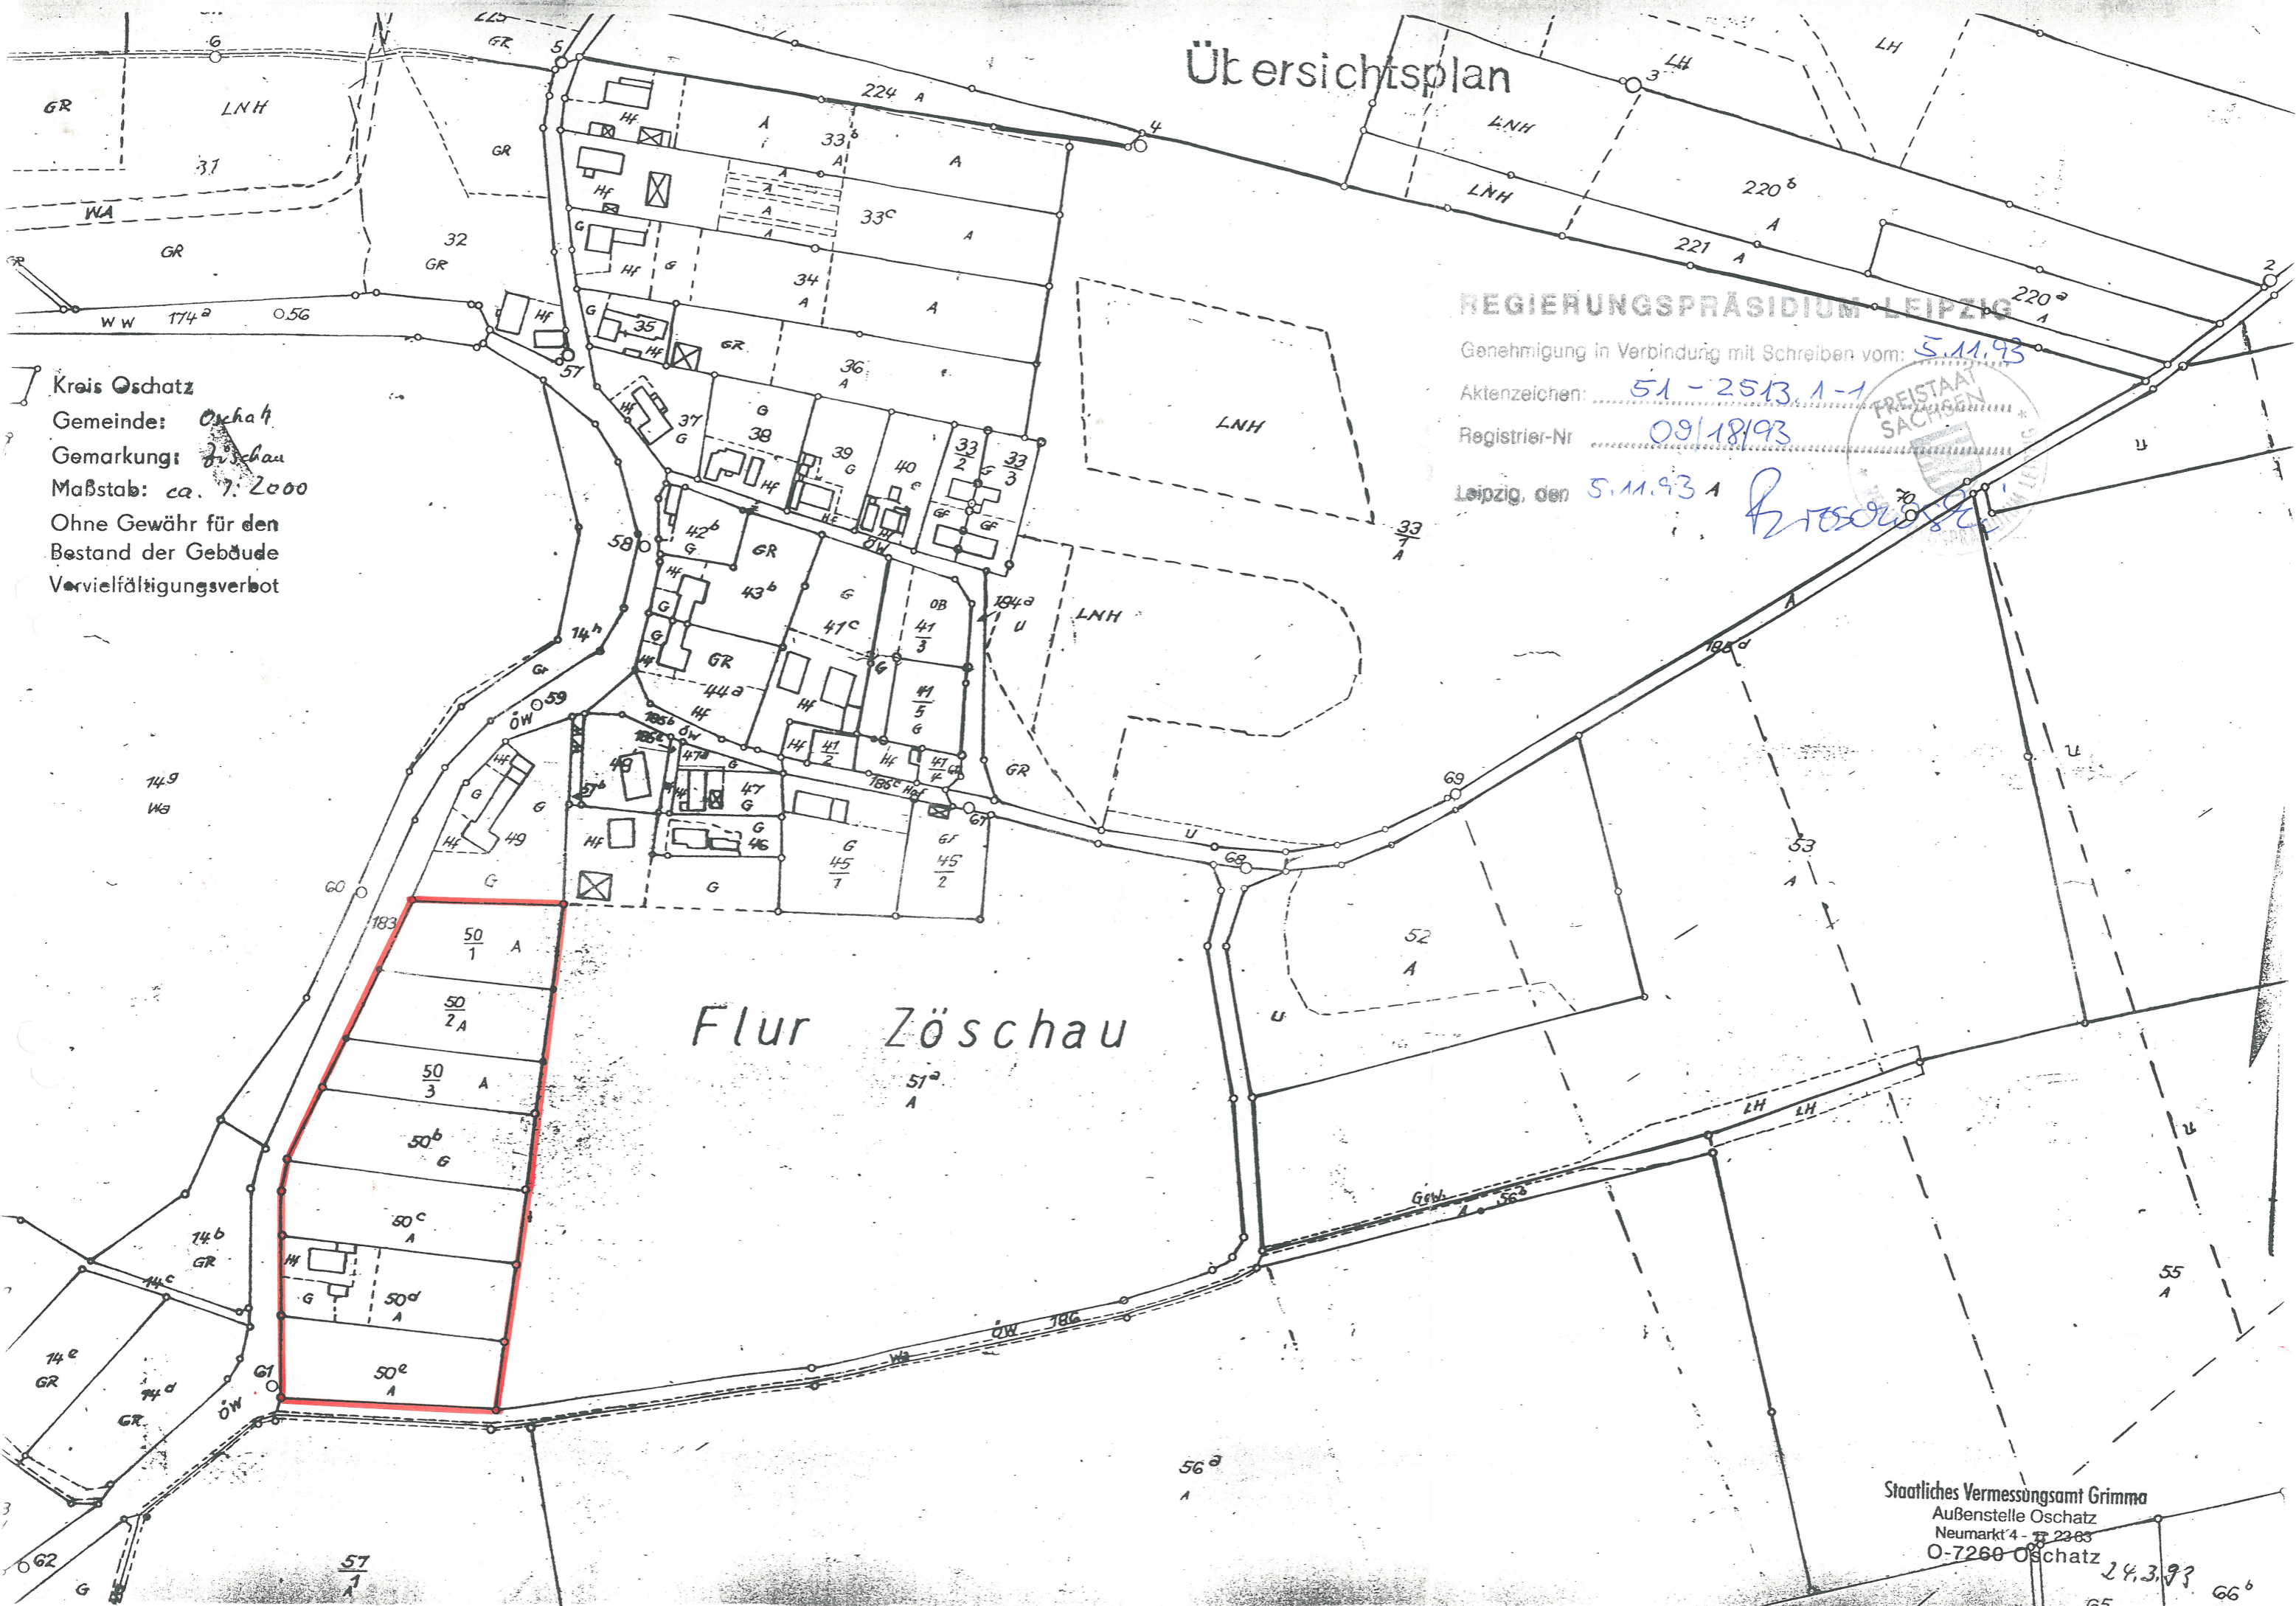

Übersichtsplan

Kreis Oschatz
Gemeinde: *Oschatz*
Gemarkung: *Zöschau*
Maßstab: ca. 1:2000
Ohne Gewähr für den Bestand der Gebäude
Vervielfältigungsverbot

REGIERUNGSPRÄSIDIUM LEIPZIG

Genehmigung in Verbindung mit Schreiben vom: *5.11.93*

Aktenzeichen: *51-2513.1-1*

Registrier-Nr. *09/18/93*

Leipzig, den *5.11.93*

Flur Zöschau

Staatliches Vermessungsamt Grimma
Außenstelle Oschatz
Neumarkt 4 - 02263
0-7260 Oschatz

24.3.93
65 66^b